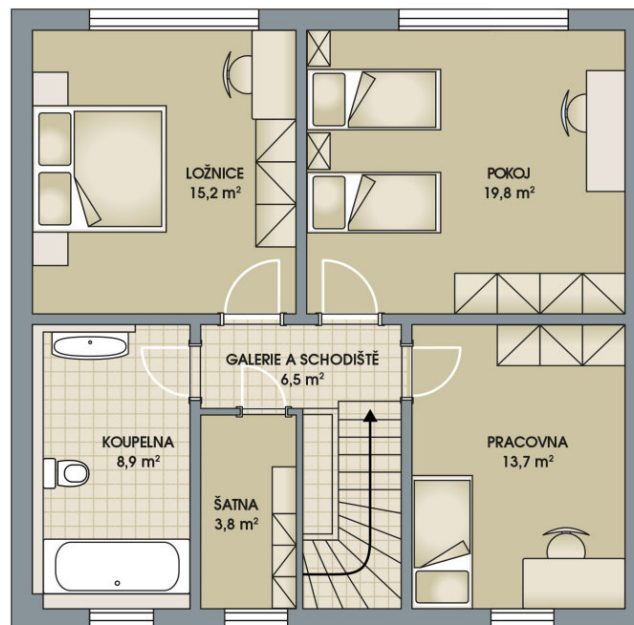

RODINNÉ DOMY - Poděbrady - Písková Lhota

1. NP

2. NP

Ideal City, č. 5

Dispozice:	5+kk
Podlahová plocha:	141.0 m ²
Velikost pozemku:	449.0 m ²

SITUAČNÍ PLÁN

Veškeré texty, materiály, dokumenty, údaje, modely, vizualizace, vyobrazení a jiné podklady prezentované na těchto webových stránkách jsou pouze ilustrační, nejsou závazné a nepředstavují nabídku ani návrh na uzavření smlouvy. Provozovatel těchto webových stránek si zároveň vyhrazuje právo na jejich změnu.