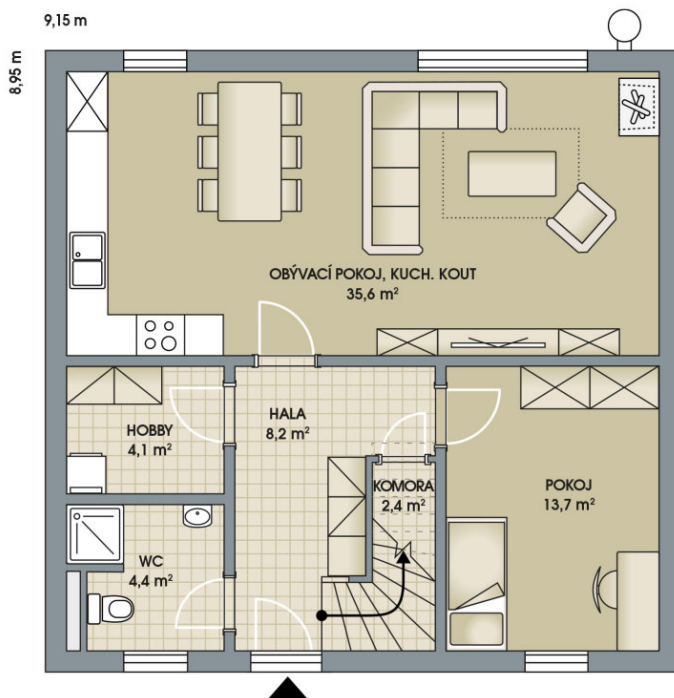

RODINNÉ DOMY - Poděbrady - Písková Lhota

1. NP

2. NP

Ideal City, č. 5

Dispozice:	5+kk
Podlahová plocha:	141.0 m ²
Velikost pozemku:	449.0 m ²

SITUAČNÍ PLÁN

Veškeré texty, materiály, dokumenty, údaje, modely, vizualizace, vyobrazení a jiné podklady prezentované na těchto webových stránkách jsou pouze ilustrační, nejsou závazné a nepředstavují nabídku ani návrh na uzavření smlouvy. Provozovatel těchto webových stránek si zároveň vyhrazuje právo na jejich změnu.