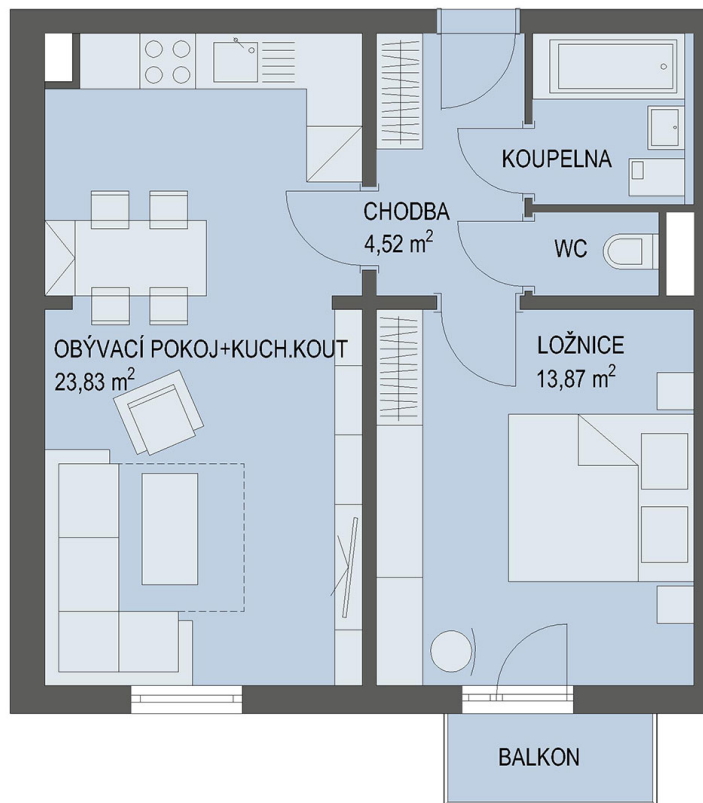

# NOVÉ BYTY - Praha - Černý Most

0m 5m

## Byt č. 16

Byt. dům č.: BD 5.2  
Patro: 3. NP  
Dispozice: 2+kk

Celková plocha: \* 48.8 m<sup>2</sup>  
Balkón: 2.3 m<sup>2</sup>  
Příslušenství: sklepní kóje  
Parkování: garážové stání

\* Celková výměra bytu zahrnuje i plochu balkonu případně terasy.