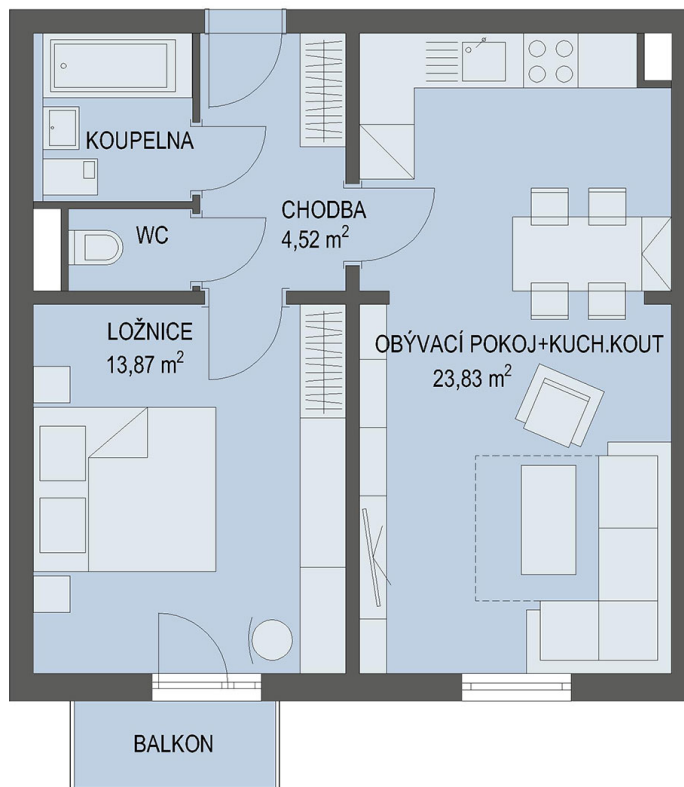

# NOVÉ BYTY - Praha - Černý Most

0m 5m

## Byt č. 3

Byt. dům č.: BD 4.1  
Patro: 1. NP  
Dispozice: 2+kk

Celková plocha: \* 48.8 m<sup>2</sup>  
Balkón: 2.3 m<sup>2</sup>  
Příslušenství: sklepní kóje  
Parkování: parkovací stání

\* Celková výměra bytu zahrnuje i plochu balkonu případně terasy.