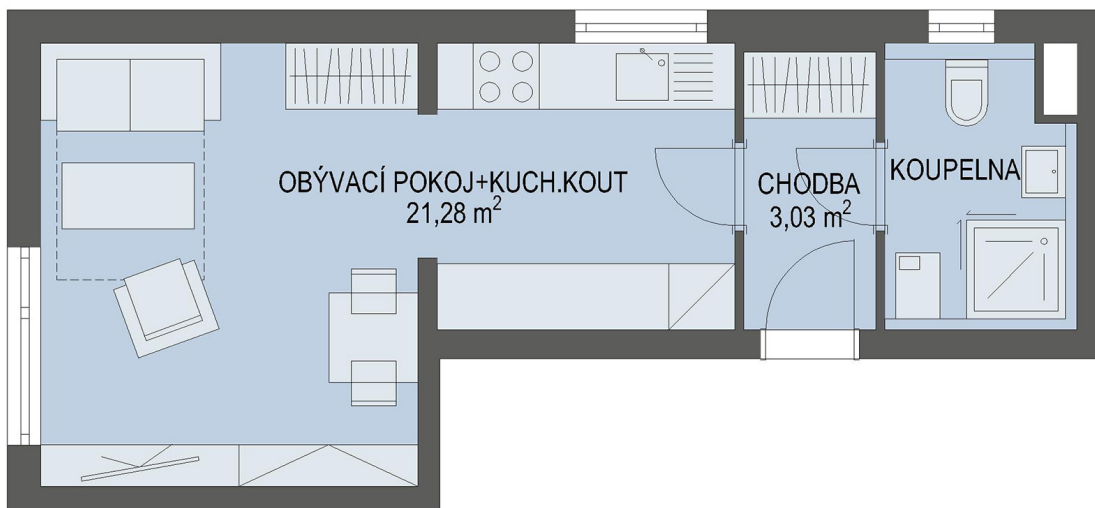

## Byt č. 19

Byt. dům č.: BD 5.1  
Patro: 4. NP  
Dispozice: 1+kk

Celková plocha: \* 28.0 m<sup>2</sup>  
Terasa: -  
Příslušenství: sklepní kóje  
Parkování: parkovací stání \*\*

\* Celková výměra bytu zahrnuje i plochu balkonu případně terasy.  
\*\* K bytu náleží parkovací stání v parkovacím domě.