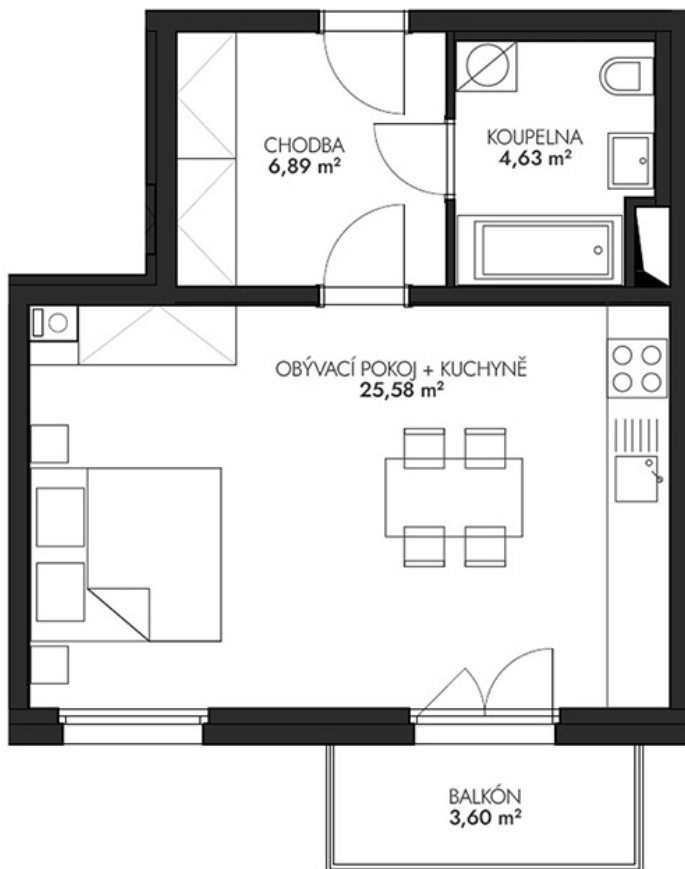

NOVÉ BYTY - Praha - Dubeč

Byt č. 7 (A.2.3)

Byt. dům č.: BD A
Patro: 2. NP
Dispozice: 1+kk

Celková plocha: 37.0 m²
Balkón: 3.6 m²

Veškeré texty, materiály, dokumenty, údaje, modely, vizualizace, vyobrazení a jiné podklady prezentované na těchto webových stránkách jsou pouze ilustrační, nejsou závazné a nepředstavují nabídku ani návrh na uzavření smlouvy. Provozovatel těchto webových stránek si zároveň vyhrazuje právo na jejich změnu.