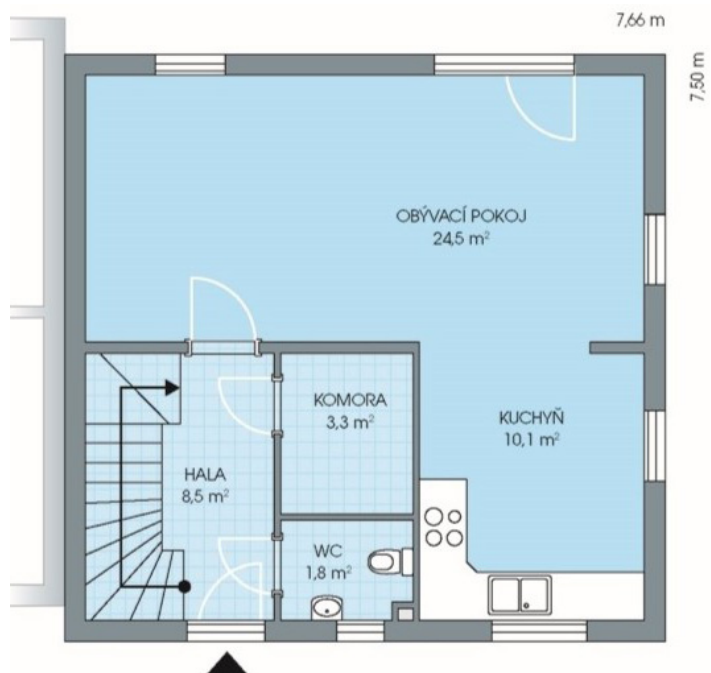

RODINNÉ DOMY - Praha - Nehvizdy VIII

UNO, č. 8.01

Dispozice: 4+1
Podlahová plocha: 96.0 m²
Velikost pozemku: 269.0 m²

Veškeré texty, materiály, dokumenty, údaje, modely, vizualizace, vyobrazení a jiné podklady prezentované na těchto webových stránkách jsou pouze ilustrační, nejsou závazné a nepředstavují nabídku ani návrh na uzavření smlouvy. Provozovatel těchto webových stránek si zároveň vyhrazuje právo na jejich změnu.