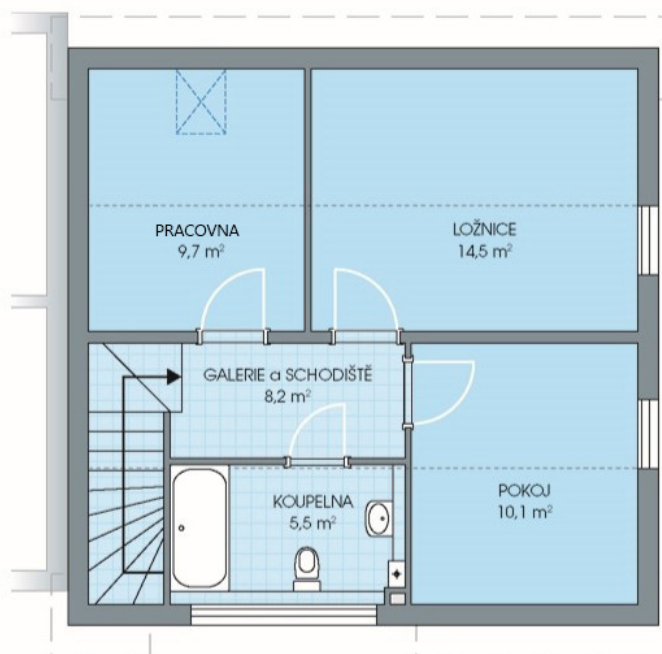

RODINNÉ DOMY - Praha - Nehvizdy VIII

UNO, č. 8.01

Dispozice: 4+1
Podlahová plocha: 96.0 m²
Velikost pozemku: 269.0 m²

Veškeré texty, materiály, dokumenty, údaje, modely, vizualizace, vyobrazení a jiné podklady prezentované na těchto webových stránkách jsou pouze ilustrační, nejsou závazné a nepředstavují nabídku ani návrh na uzavření smlouvy. Provozovatel těchto webových stránek si zároveň vyhrazuje právo na jejich změnu.