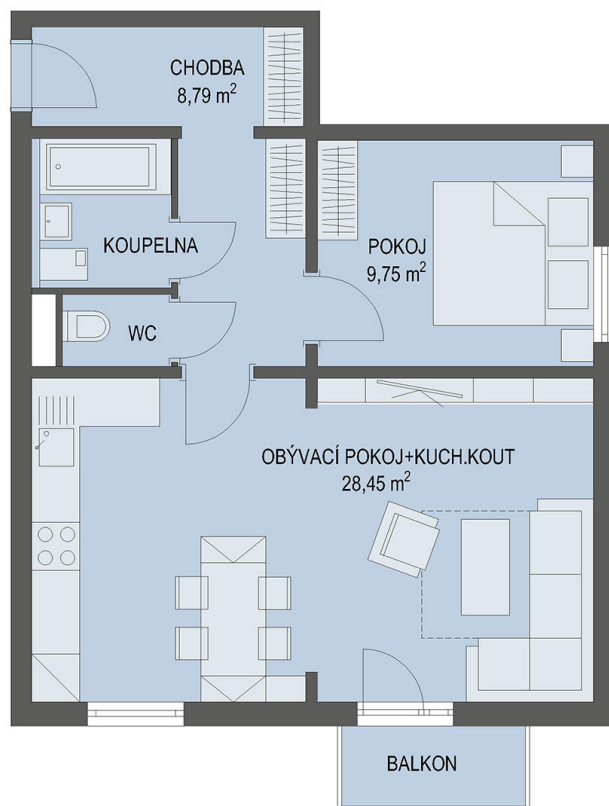

# NOVÉ BYTY - Praha - Černý Most

0m 5m

## Byt č. 11

Byt. dům č.: BD 4.2  
Patro: 2. NP  
Dispozice: 2+kk

Celková plocha: \* 53.6 m<sup>2</sup>  
Balkón: 2.3 m<sup>2</sup>  
Příslušenství: sklepní kóje  
Parkování: parkovací stání

\* Celková výměra bytu zahrnuje i plochu balkonu případně terasy.